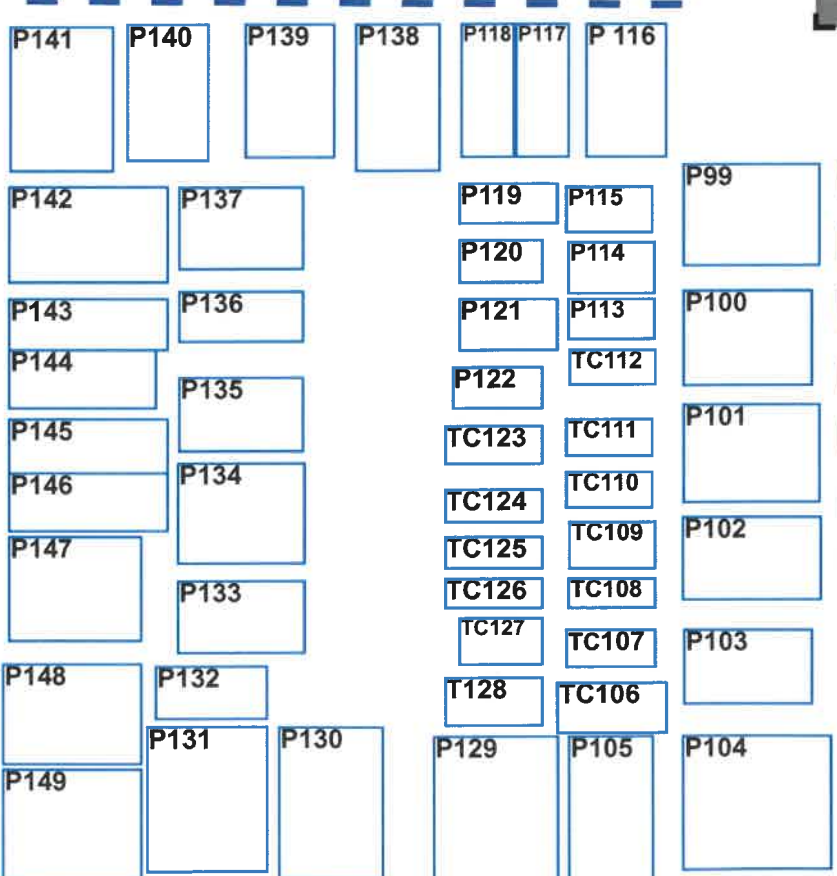

Entrée chemin du notaire

Partie caveaux
Nouveau cimetière

Carreau au fond à Droite

Carreau en Entrant à Droite

Entrée route du Stade

Columbarium
1
2

Partie cavurnes
Nouveau cimetière

Carreau au fond à Gauche

Carreau en Entrant à Gauche

Partie concessions
vaine terre