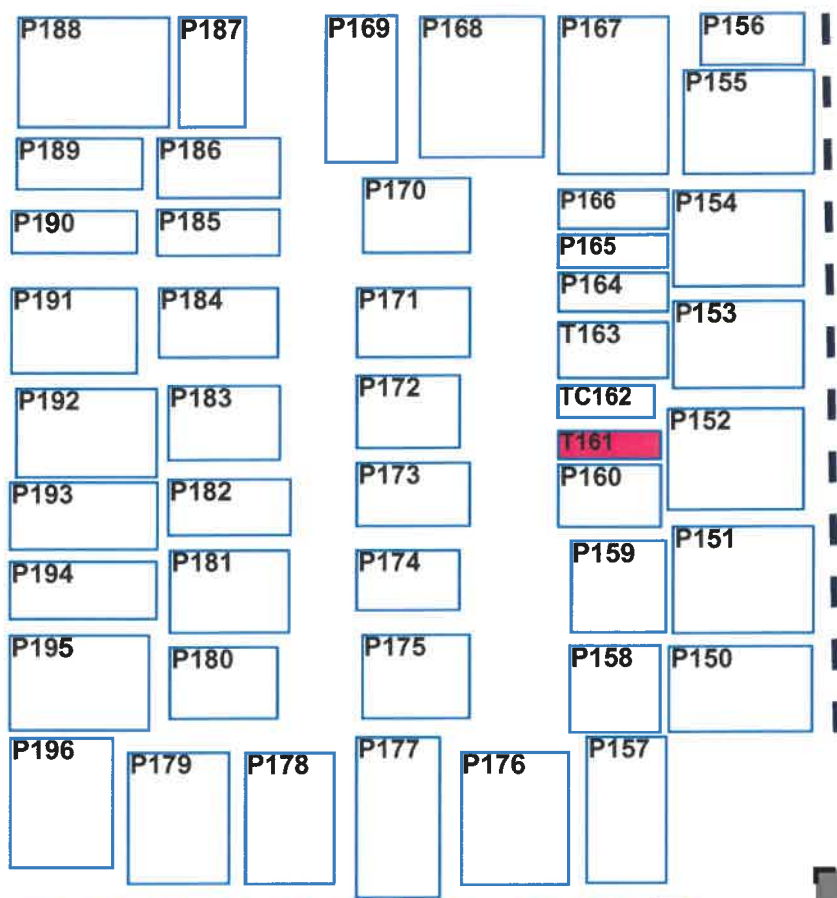

Entrée chemin du notaire

Partie caveaux
Nouveau cimetière

Carreau au fond à Droite

Carreau en Entrant à Droite

Entrée route du Stade

Columbarium
1
2

Partie cavurnes
Nouveau cimetière

Carreau au fond à Gauche

Carreau en Entrant à Gauche

Partie concessions
vaine terre