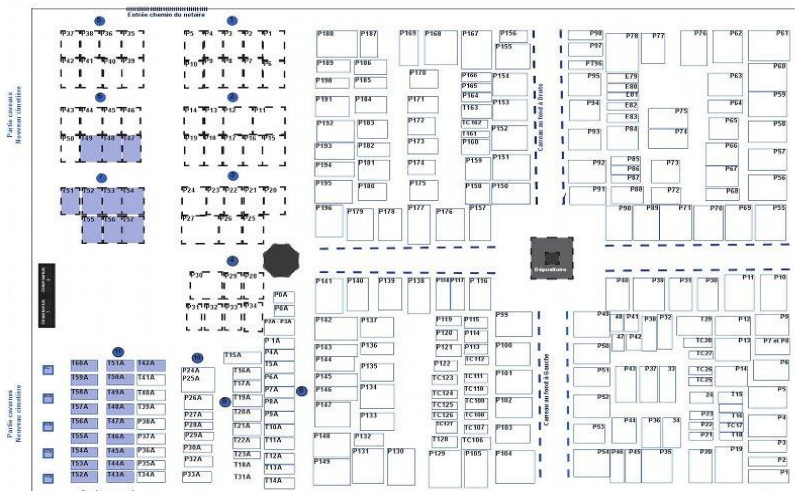

P	148	88	CHEVASSIER
P	149	84	DUCOURNEAU/GUERIN
P	149	86	DUCOURNEAU/GUERIN

CARREAU AU FOND A DROITE (Partie vieux cimetière)
N° D'ORDRE N° CONCESSION NOM

P (erpétuelle) ou T (rentenaire) T(errain) C(ommun) E(nfant)

	N° D'ORDRE	N° CONCESSION	NOM
1ère LIGNE			
P	150	27	GAILLARD/LASSERRE
P	151	29	DUBOURG/MANSENQUAL/BEAUDOUIN
P	152	31	RAGUES/DAGEST/LECLERC/POUPIN
P	153	33	BOIRIE Famille
P	154	35	DUBOURG/BOIRIE/ESCALE
P	155	37	BOIRIE/MARTHE
P	156	39	
2ème LIGNE			
P	157	41	COURBIN/DARRIET/MILLAS
P	158	132	PERRIER Famille
P	159	131	DAUVER/BORDESSOLLE Famille
P	160	129	LAPUJADE
T	161	130	ARHANCET Lucien
TC	162	128	MARTOT Alexandre
T	163	127	SPRENG DE MORELOS Henriette
P	164	126	BARES André
P	165	125	DUCLOS
P	166	124	LICHAU/CAMY
P	167	75	BLANCAN Veuve FAURIES
P	167	75 Bis	GIRAUDEAU/BASQUE
P	168	77	GARDÈRE/SOUQUES/BRONTILLIAC
3ème LIGNE			
P	169	79	BALLION Famille
P	170	135	HERVÉ/MACKENZIE
P	171	136	BEAU DE LOMÉNIE
P	172	137	FRANCOIS
P	173	138	LAJAUNIAS
P	174	140	FERNANDEZ/FAGES
P	175	154	SORE Famille
P	176	43	BOYREAU Marcellin
P	177	45	DUDÉZERT/BLANCAN
P	178	47	DAGES Jean
4ème LIGNE			
P	179	49	MARQUARD
P	180	123	GAMEL DEROUINEAU Famille
P	181	122	CASSAGNEAU/ESPAGNET
P	182	121	GUILHEMIN Famille
P	183	120	MUNIER Famille
P	184	119	NARDELLA/IBANEZ
	185		
P	186	118	DUTHURON/MOQUET
P	187	81	RANCINAN/CAUVIN
5ème LIGNE			
P	188	83	GOUJON/LEON/CARREYRE/POUVEREAU
P	189		
P	190		
	191		
	192		
	193		
	194		
	195		
	196		

CFD (4)

<http://www.saint-morillon.fr/images/cimetiere/PLAN-1.pdf>

**Veillez contacter le service du cimetière de la Mairie
pour tout renseignement complémentaire concernant la ou les concessions**
MAIRIE DE SAINT-MORILLON
1, place de l'église
33650 SAINT-MORILLON
Service du cimetière
05 56 20 25 62